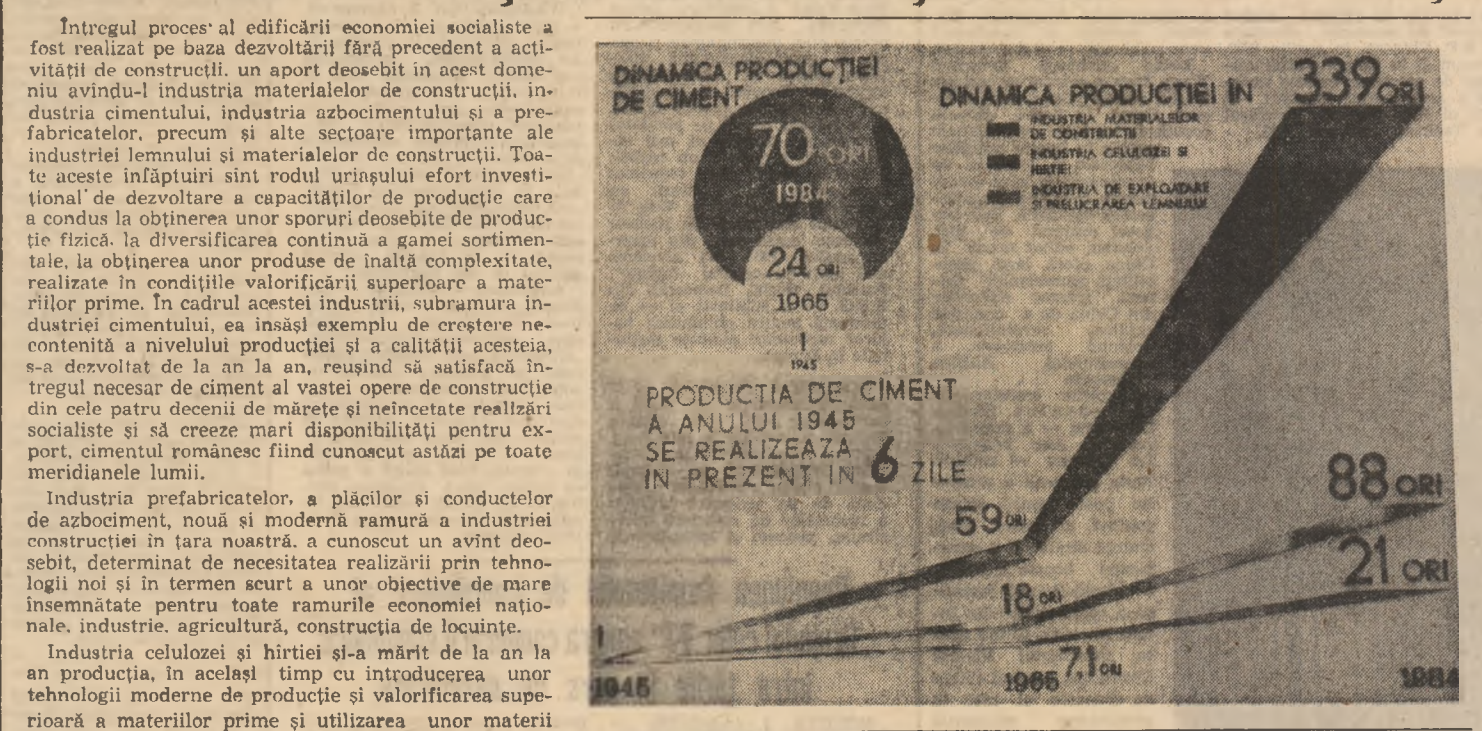

AGENDA

Luni după-amiază, tovarășul Gheorghe Oprea, prim vice-ministru al guvernului...

Concursul cîntecului muncitoresc, patriotic și revoluționar

Consiliul Central al U.G.S.R., Consiliul Culturii și Educației Socialiste, Comitetul Central al U.T.C. Unirea...

SPORT

MINUTUL 91

Returăm rubrica cu înțința de a furniza, după fiecare etapă, explicații, argumente, declarații...

CE S-A ÎNTÂMPLAT LA CRAIOVA? Unii spun că localnicii au fost prea siguri de ei...

„TURUL CICLIST AL ROMÂNIEI“

Tg. Jiu - De la trîmșul Agereș, Lucian Oprea: Luni dimineață, „Turul ciclist al României“ a continuat cu etapa a 2-a...

Dună-amiază s-a disputat etapa a 3-a a contracronometrului individual, pe distanța de 18.400 km.

Pe terenurile complexului „Pelican“ din Mamaia au luat sfîrșit întrecerile tenisului internațional de tenis pentru juniori...

Proba feminină s-a încheiat cu victoria sportivei române Teodora Tache, care a dînsat în finală cu 6-3, 6-3 de Denise Krajkovicova...

Expoziția „Dezvoltarea economică și socială a României“

INDUSTRIA LEMNULUI ȘI MATERIALELOR DE CONSTRUCȚII - O RAMURĂ DINAMICĂ, CU SPECTACULOASE CREȘTERI CANTITATIVE ȘI CALITATIVE DE PRODUCȚIE

Date și cifre semnificative

În ansamblul producției industriale de prelucrare a lemnului produsele noi și modernizate reprezentau în anul 1985 numai 15 la sută, pentru ca în 1984 să reprezinte peste 64 la sută...

REPERELE ACTUALITĂȚII AGRICOLE

Ritm intens la lucrările campaniei de toamnă

Lucrările campaniei agricole de toamnă sînt în plină desfășurare. Mecanizatorii și cooperanții din județul Buzău au început recoltatul floare-soarelui...

Tinerii - acțiuni susținute în bătălia recoltelor sportive

Începutul lunii septembrie constituie pentru tinerii operarii județului Satu-Mare o perioadă de intensă activitate la câmp și de depozitare recoltelor. Pentru gospodăriile conciliului agro-industrial...

CINEMA