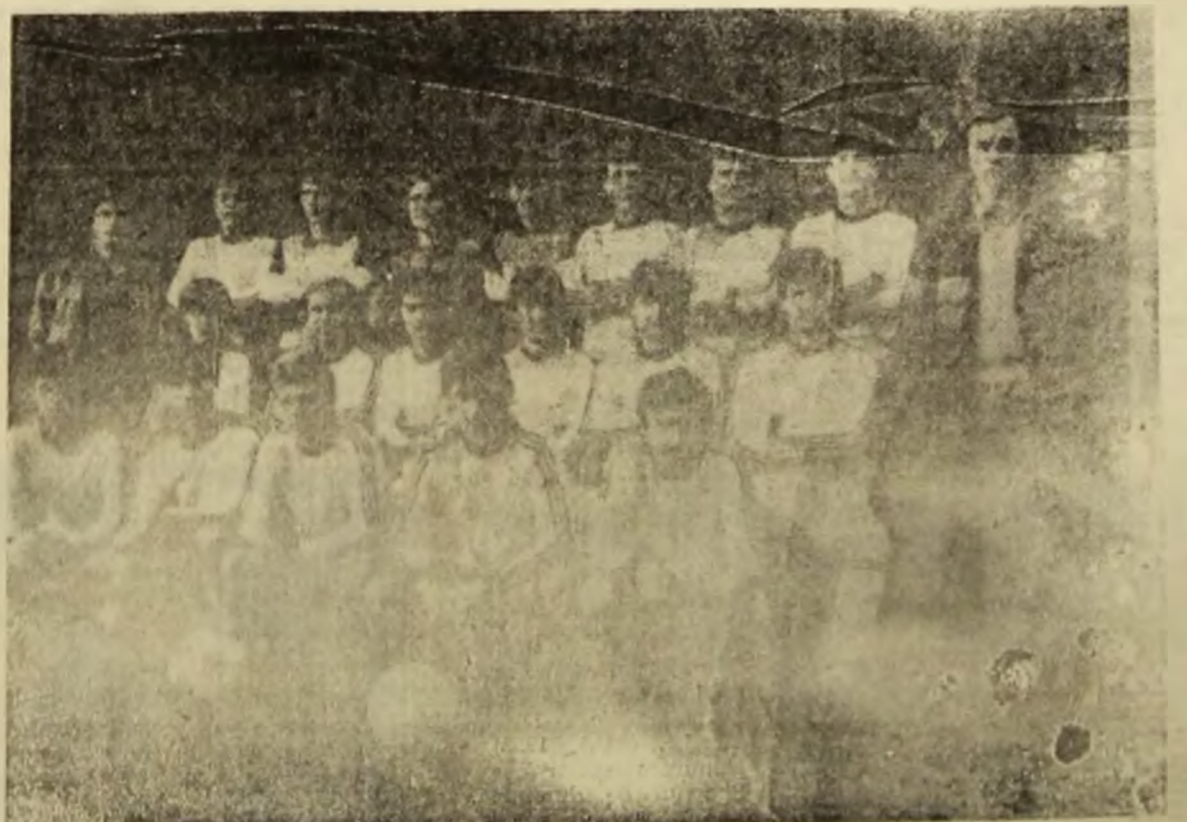

Minerul Uricani

Culorile clubului: galben-albastru; președinte de onoare Iacob Stoica; președintele clubului I. Vasian; președintele secției de fotbal Dumitru Florian; Antrenor principal Constantin Dorel Maria; antrenor secund Mihai Marian; Sponsor E.M. Uricani. Lotul de fotbal are următoarea componență: portari: Marius Szilvester, 24 ani; Dragoș Popescu, 25 ani (venit de la Petrolul Băilești); Andrei August, 26 ani; fundași: Cristian Alacuș, 24 ani; Irimuș, 27 ani; Băbălan, 24 ani; Lațușu, 23 ani (venit de la Jiuleni); Alexandru, 25 ani; mijlocași: Cănuț, 20 ani; Nicula, 21 ani; Lumperdean, 25 ani; Ceacusca (fost la Jiul) 24 ani; atacanți: Mazilu, 22 ani (venit de la Mălăsari); Buda, 22 ani; Fuzek, 25

ani; Varga, 27 ani; Negrea (venit de la Inter Sibiu) 18 ani; Toțiu (venit de la Inter Sibiu) 20 ani.

Medicul echipei este doctorul Tudor. Organizator Petre Mihai. Omul cel mai atașat de echipă — Victor Bădără. Minerul Uricani, promovată doar din campionatul trecut în rîndul divizionarelor C, este o echipă tânără, cu multe talente și cu o mare dorință de a se afirma. Ambițiile pentru acest sezon nu sînt cu nimic mai prejos decât ale celorlalte combatante din serie. Minerul propunîndu-și ocuparea tînuia dintre cele patru locuri fruntașe, care să i asigure menținerea în rîndul eșalonului de mijloc al fotbalului din România. Ei dorim succes.