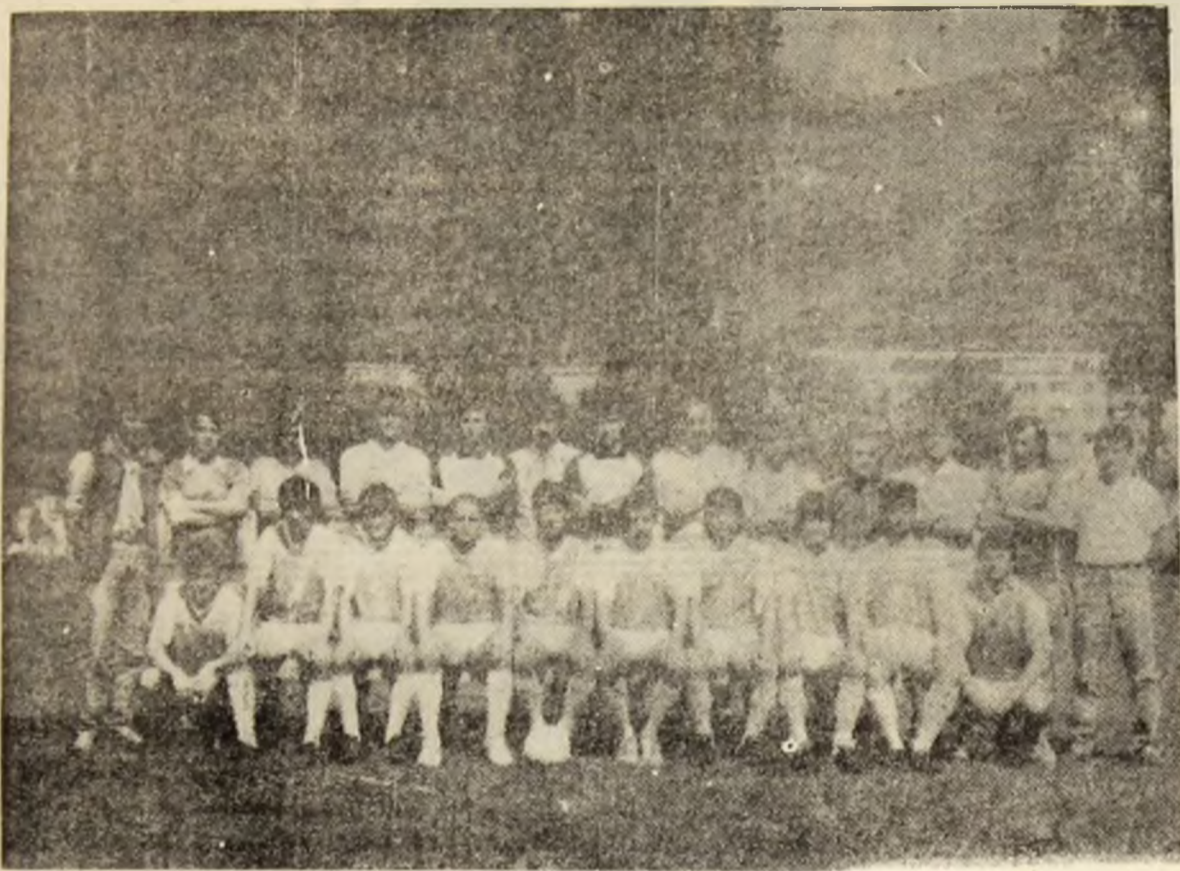

FOTBAL - DE LA EST, LA VEST